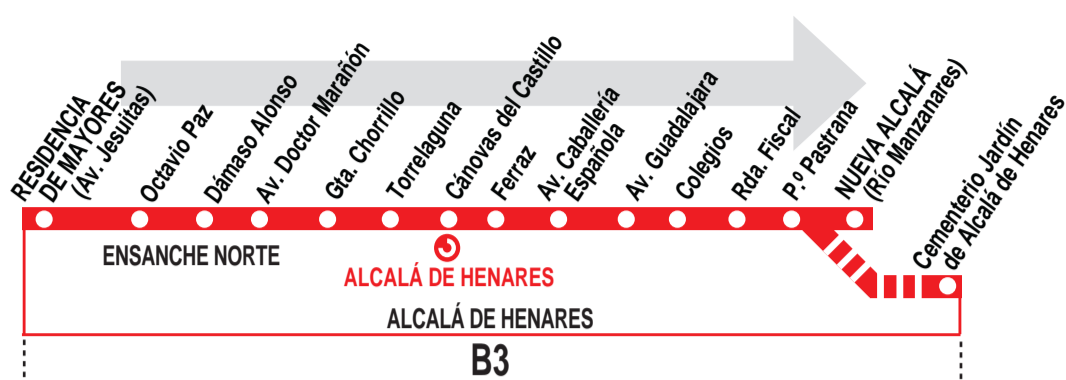

7 Ensanche Norte - Nueva Alcalá / Cementerio Jardín

HORARIOS DE SALIDA DE LA RESIDENCIA DE MAYORES (Av. de los Jesuitas)

210219

Lunes a viernes laborables

(Vigente de 1 de septiembre a 15 de julio)

A 5:50^a 6:30^a
De 7:00 a 23:30 cada 15 minutos
A 24:00

Lunes a viernes laborables

(Vigente de 16 de julio a 31 de agosto)

A 5:50^a 6:30^a
De 7:00 a 23:20 entre 22 - 23 minutos
A 24:00

Sábados laborables

(Vigente todo el año)

A 5:50^a 6:30^a 7:00 7:20
De 7:45 a 23:15 cada 30 minutos
A 24:00

Los servicios entre las 9:15 y 18:45 continúan al cementerio Jardín de Alcalá de Henares.

Domingos y festivos

(Vigente de 1 de septiembre a 15 de julio)

A 7:00 7:20
De 7:45 a 22:45 cada 30 minutos

Los servicios entre las 9:15 y 18:45 continúan al cementerio Jardín de Alcalá de Henares.

Domingos y festivos

(Vigente de 16 de julio a 31 de agosto)

De 7:00 a 23:00 cada 40 minutos

Los servicios entre las 9:00 y 18:20 continúan al cementerio Jardín de Alcalá de Henares.

Notas: ^a Hasta la Est. Alcalá de Henares.