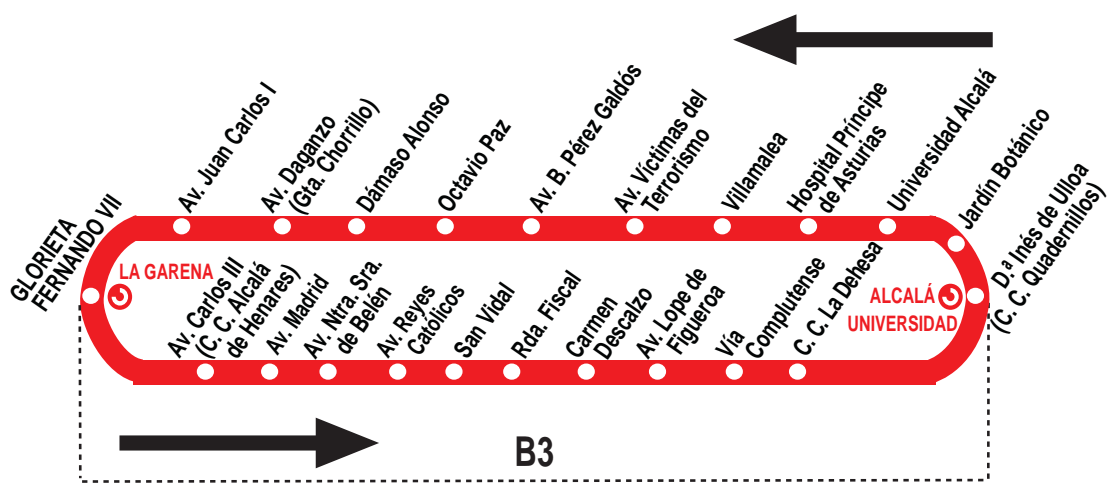

# Circular Alcalá de Henares

## HORARIOS DE PASO APROXIMADO EST. ALCALÁ UNIVERSIDAD (Calle Doña Inés de Ulloa)

210219

(Vigente todo el año)