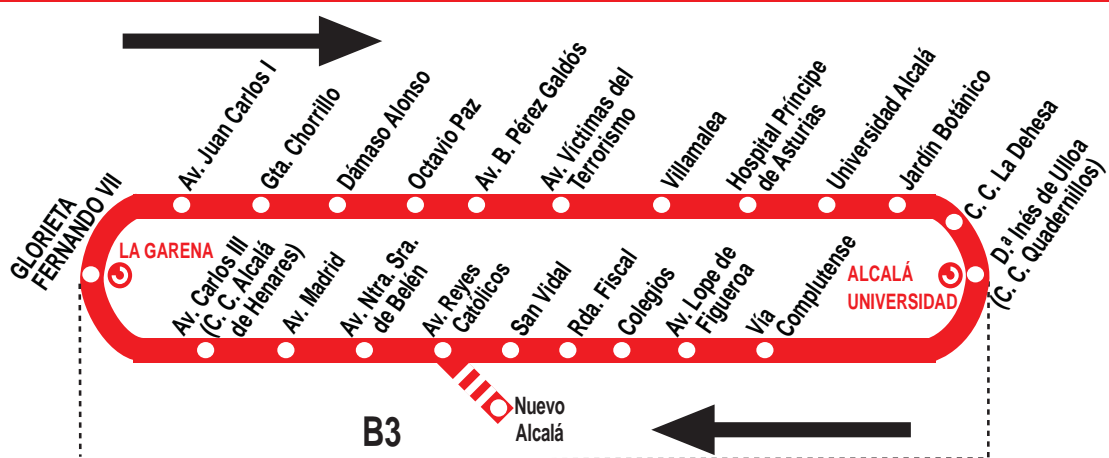

1A

Circular Alcalá de Henares

HORARIOS DE SALIDA DE LA EST. LA GARENA (Glorieta Fernando VII)

210219

Lunes a viernes laborables

(Vigente de 1 de septiembre a 15 de julio)

De 6:00 a 23:45 cada 15 minutos

Lunes a viernes laborables

De A 7:30
7:55 a 22:30 cada 25 minutos
A 22:50 23:20

Noches de viernes, sábados y vísperas de festivo (Sin paso por el Jardín Botánico)

(Vigente todo el año)

A 0:30 1:50 3:10

AC ALCALABUS, S.L., Pol. Ind. Azque. Calle Chile, 43.
ALCALÁ DE HENARES. 28806 MADRID.