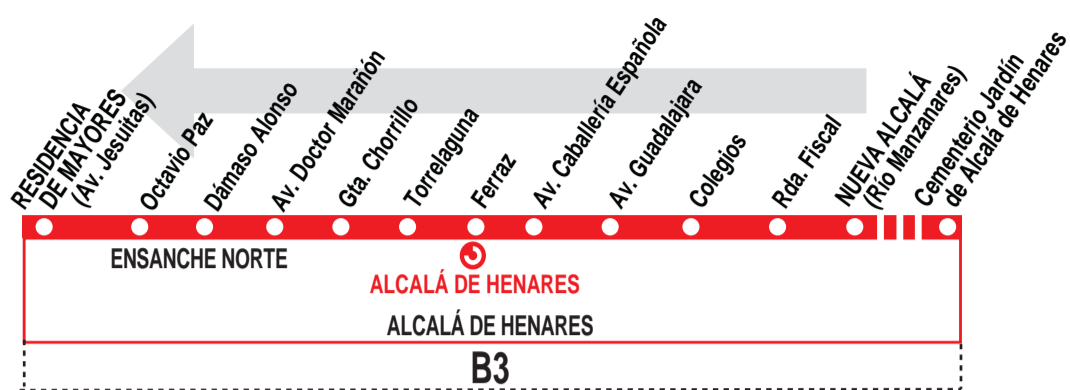

7 Cementerio Jardín / Nueva Alcalá - Ensanche Norte

HORARIOS DE SALIDA DE NUEVA ALCALÁ (Calle Río Manzanares)

210219

Lunes a viernes laborables

(Vigente de 1 de septiembre a 15 de julio)

A 5:55^a 6:30^a
De 7:00 a 23:30 cada 15 minutos
A 24:00

Lunes a viernes laborables

(Vigente de 16 de julio a 31 de agosto)

A 5:55^a 6:30^a
De 7:00 a 23:30 entre 22 - 23 minutos
A 24:00

Sábados laborables

(Vigente todo el año)

A 5:55^a 6:30^a 7:00 7:35
De 8:00 a 24:00 cada 30 minutos

Los servicios entre las 9:00 y 18:30 salen (aproximadamente 10 minutos antes) del cementerio Jardín de Alcalá de Henares.

Domingos y festivos

(Vigente de 1 de septiembre a 15 de julio)

A 5:55^a 6:30^a 7:00 7:35
De 8:00 a 24:00 cada 30 minutos

Los servicios entre las 9:00 y 18:30 salen (aproximadamente 10 minutos antes) del cementerio Jardín de Alcalá de Henares.

Domingos y festivos

(Vigente de 16 de julio a 31 de agosto)

A 5:55^a 6:30^a
De 7:00 a 23:00 cada 40 minutos