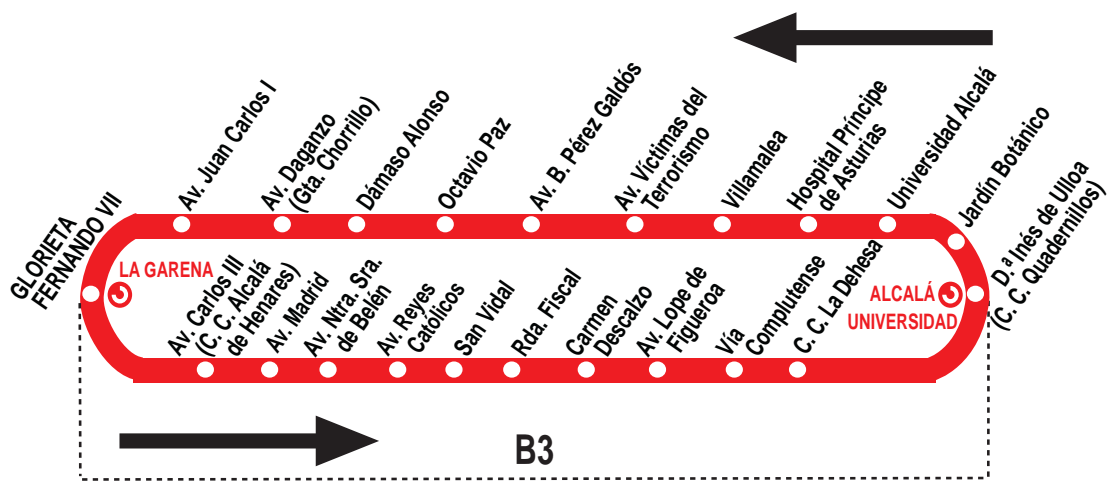

1B

Circular Alcalá de Henares

HORARIOS DE SALIDA DE LA EST. LA GARENA (Glorieta Fernando VII)

210219

Lunes a viernes laborables

(Vigente de 1 de septiembre a 15 de julio)

De 6:00 a 23:45 cada 15 minutos

Lunes a viernes laborables

De A 7:30
7:55 a 22:30 cada 25 minutos
A 22:50 23:20

Noches de viernes, sábados y vísperas de festivo
(Sin paso por el Jardín Botánico)

(Vigente todo el año)

A 1:10 2:30 3:50

AC ALCALABUS, S.L., Pol. Ind. Azque. Calle Chile, 43.
ALCALÁ DE HENARES. 28806 MADRID.