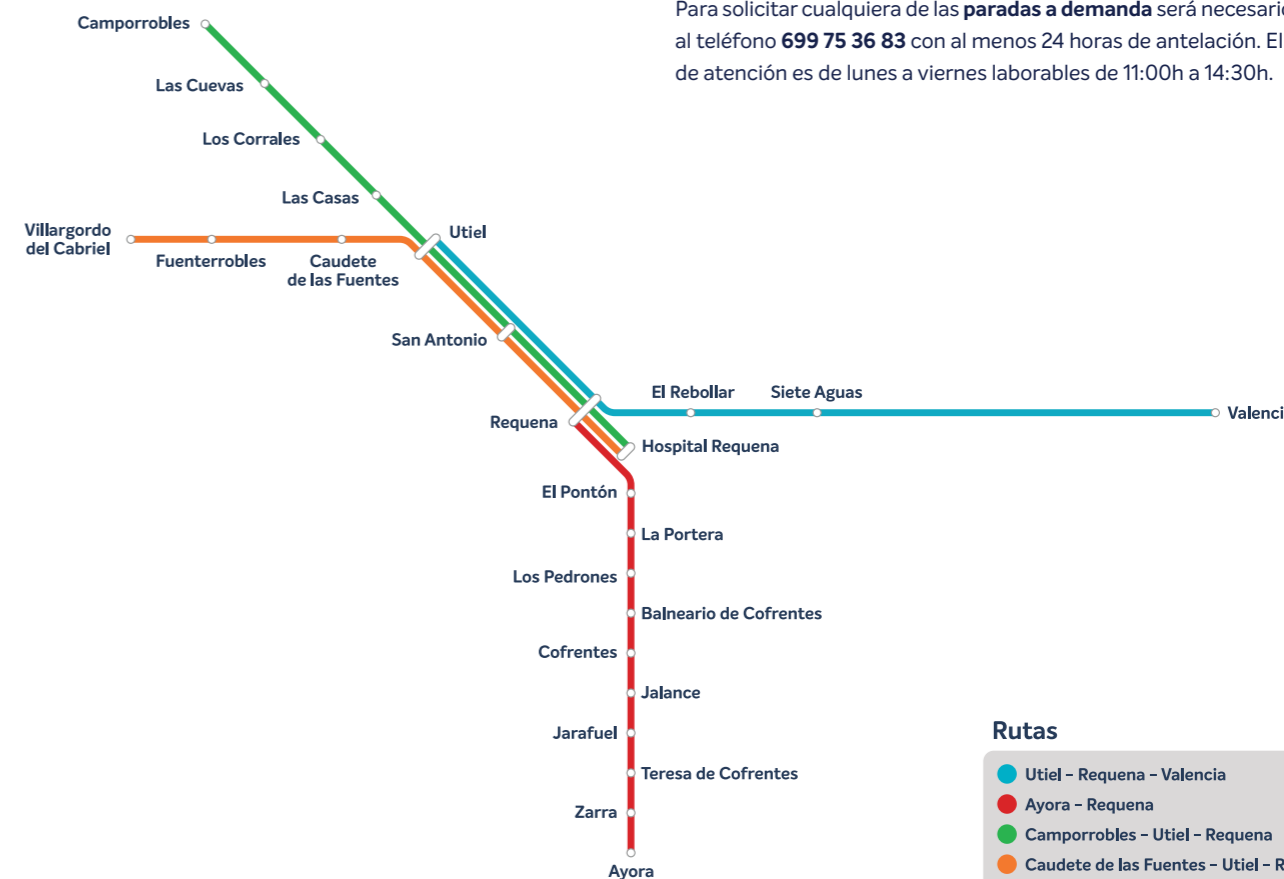

Requena - Cofrentes - Ayora

CON CONEXIÓN DESDE VALENCIA

	L-V lab.	L-J lab.	Viernes	S, D y F
Valencia	8:45	15:45	18:00	15:00
Requena	9:45	16:50	18:55	16:00
Requena	9:55 ¹	16:55 ¹	19:05 ¹	16:30
El Pontón	10:05	17:05	19:15	16:40
La Portera	10:15	17:15	19:25	16:50
Los Pedrones	10:20	17:20	19:35	17:00
Balneario de Cofrentes *	10:25	17:25	19:40	17:10
Cofrentes	10:35	17:40	19:50	17:15
Jalance	10:40	17:45	19:55	17:20
Jarafuel	10:45	17:50	20:00	17:25
Teresa de Cofrentes	10:50	17:55	20:05	17:30
Zarra *	10:55	18:00	20:10	17:40
Ayora	11:00	18:05	20:15	17:45

Camporrobles - Utiel - Requena

CON CONEXIÓN A VALENCIA

	L-V laborables
Camporrobles	8:00
Las Cuevas	8:10
Los Corrales	8:15
Las Casas	8:18
Utiel	8:30
San Antonio	8:40
Requena	9:05 ²
Requena	9:05
Valencia	10:10

Requena - Utiel - Camporrobles

CON CONEXIÓN DESDE VALENCIA

	L-V laborables	
Valencia	-	14:30
Requena	-	15:35
Requena	7:05 ¹	15:35 ¹
San Antonio	7:12	15:42
Utiel	7:20	15:50
Las Casas	7:30	16:10
Los Corrales	7:35	16:15
Las Cuevas	7:40	16:25
Camporrobles	7:55	16:40

--- Enlace * Parada a demanda ¹ Procede del Hospital de Requena ² Continúa hasta el Hospital de Requena