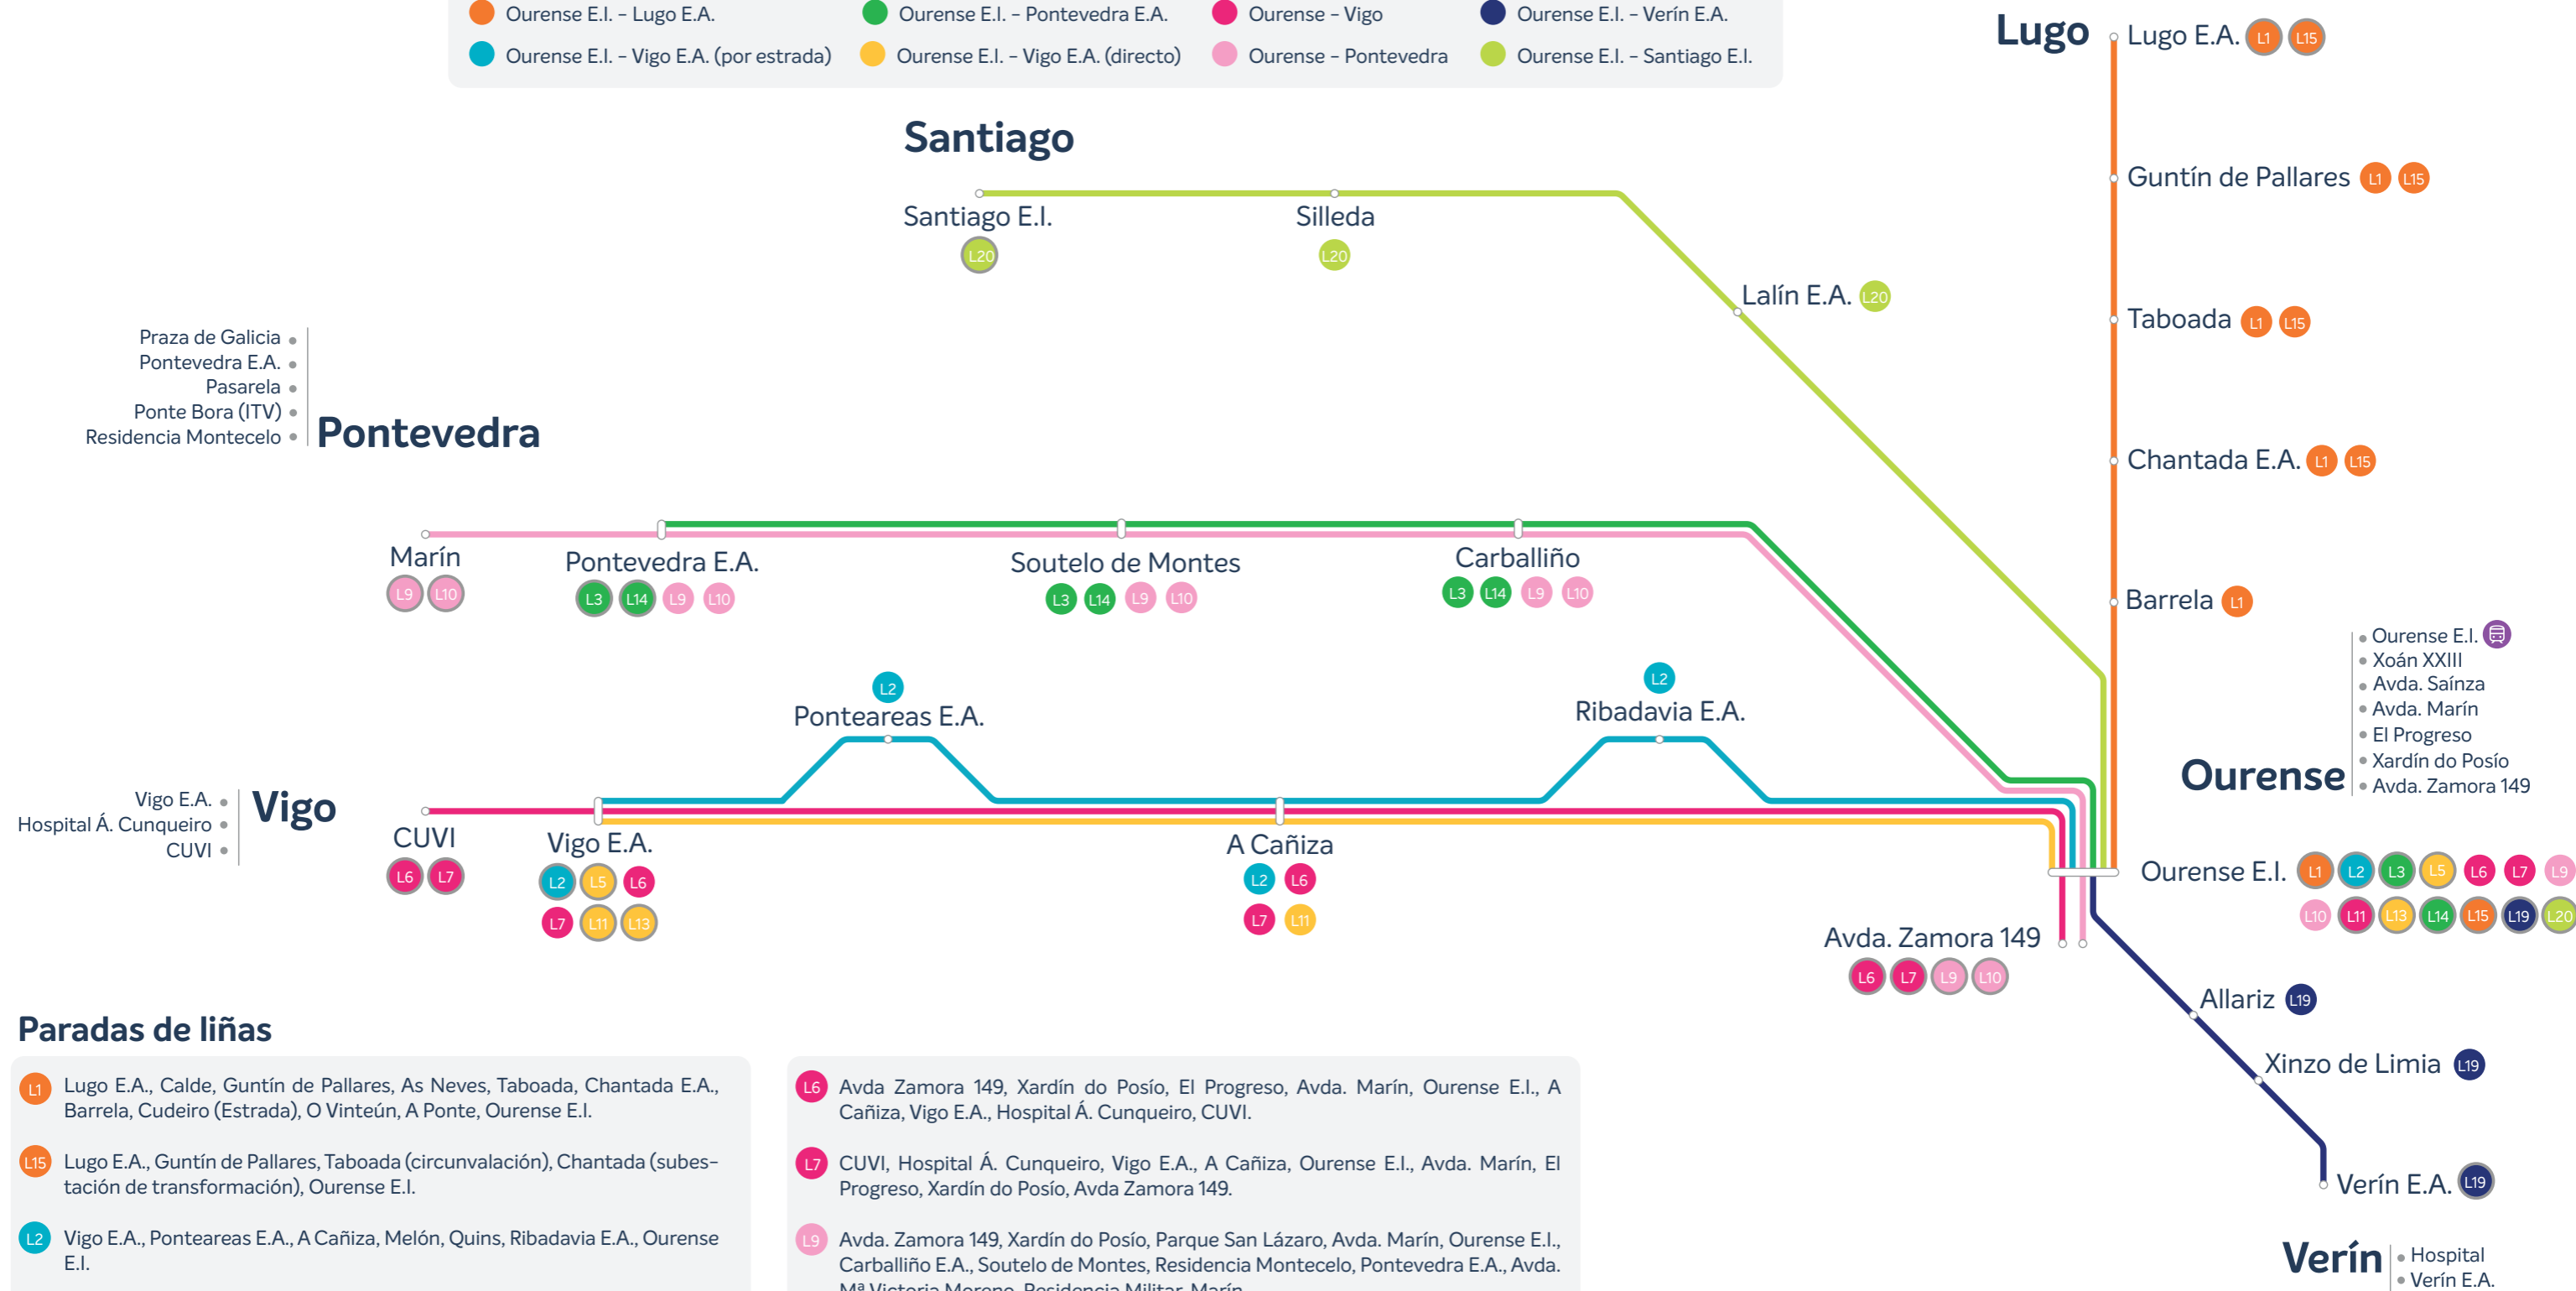

* Saída desde a porta de acceso de autobuses, a estación está pechada a esa hora

Ourense E.I. - Lugo E.A.

	L-V laborais				S, D e festivos	
	L15	L1	L1	L1	L1	L1
Ourense E.I.	6:15	11:20	15:15	19:00	11:20	17:00
Barrela	-	11:51	15:46	19:31	11:51	17:31
Chantada	6:45 ²	12:00	15:55	19:40	12:00	17:40
Taboada	6:55 ¹	12:11	15:06	19:51	12:11	17:51
Guntín de Pallares	7:23	12:39	16:34	20:19	12:39	18:19
Lugo E.A.	7:45	13:02	16:57	20:42	13:02	18:42

¹ Parada na Circunvalación
² Parada na Subestación de Transformación

Pontevedra E.A. - Ourense E.I.

	L-V laborais			S lab.	D e F
	L14	L10	L14	L14	L14
Marín	-	14:50	-	-	-
Praza de Galicia	-	15:00	-	-	-
Pontevedra E.A.	9:00	15:10	19:00	9:00	19:00
Cerdedo	9:33	-	19:33	9:33	19:33
Soutelo de Montes	9:42	15:50	19:42	9:42	19:42
Carballiño E.A.	10:14	16:20	20:14	10:14	20:14
Ourense E.I.	10:43	16:45	20:43	10:43	20:43
Avda. Zamora 149	-	17:00	-	-	-

Ourense E.I. - Pontevedra E.A.

	L-V laborais			S lab.	D e F
	L9	L3	L3	L3	L3
Avda. Zamora 149	6:00	-	-	-	-
Ourense E.I.	6:13	13:00	17:15	10:45	17:15
Carballiño E.A.	6:38	13:29	17:44	11:14	17:44
Soutelo de Montes	7:00	14:01	18:16	11:46	18:16
Cerdedo	-	14:10	18:25	11:55	18:25
Pontevedra E.A.	7:40	14:43	18:58	12:28	18:58
Residencia Militar	7:44	-	-	-	-
Marín	7:55	-	-	-	-

Os horarios de paso por parada son orientativos xa que poden verse afectados por numerosas circunstancias, coma o tráfico ou a climatoloxía. Máis información en monbus.es.

Rutas

- Ourense E.I. - Lugo E.A.
- Ourense E.I. - Pontevedra E.A.
- Ourense - Vigo
- Ourense E.I. - Verín E.A.
- Ourense E.I. - Vigo E.A. (por estrada)
- Ourense E.I. - Vigo E.A. (directo)
- Ourense - Pontevedra
- Ourense E.I. - Santiago E.I.